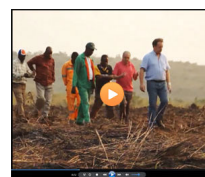

There are no translations available.

{loadposition maposition1}

Qui sommes-nous ?

□

Créée en Septembre 2010, la Ferme Agropastorale NZEMBA, en sigle FAN, est une initiative privée à v

Nos activités agropastorales se déroulent sur une superficie de 48000 hectares de

► Lire

Mission Française :

Inspection du site, Juin 2013

Mission Chinoise :

Installation des serres, Juillet 2013