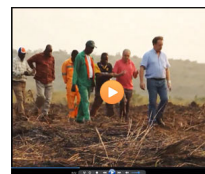

Mission Française :
Inspection du site, Juin 2013
Mission Chinoise :
Installation des serres, Juillet 2013